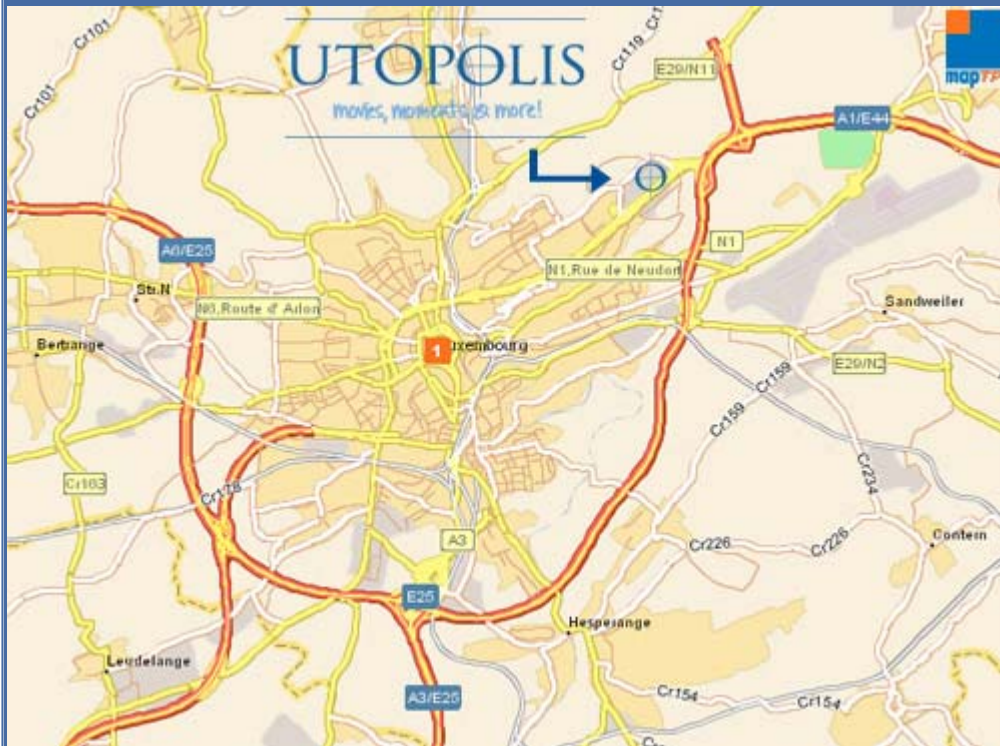

## Route :

Votre cinéma est aussi accessible par bus. Voici les lignes pour accéder au Kirchberg Luxembourg: Ligne 13, 16, 18 et EuroBus!

Cliquez sur les liens ci-dessous pour voir les trajets et les horaires des lignes.

[Trajet: Line 13](#) - [Horaires: Line 13](#)

[Trajet: Line 16](#) - [Horaires: Line 16](#)

[Trajet: Line 18](#) - [Horaires: Line 18](#)

© 2005 Mapsolute, Tele Atlas, AND

Parkings :