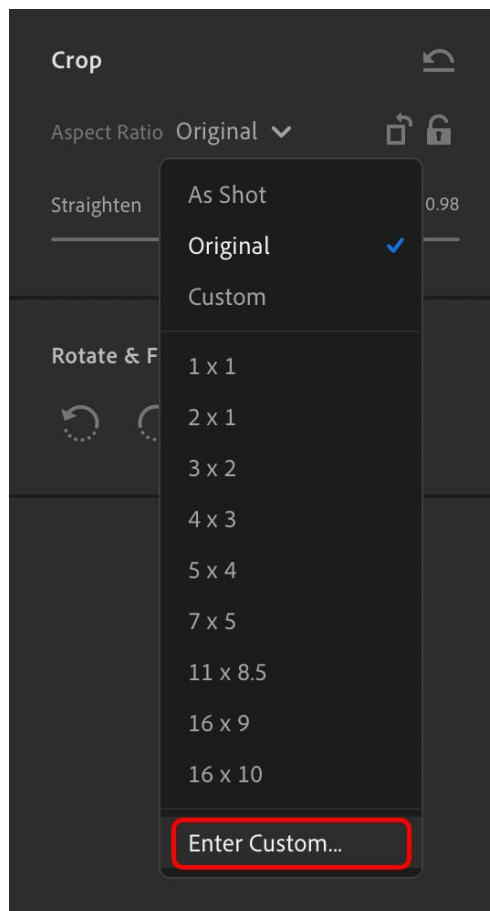

### 自訂裁切長寬比（Lightroom Mac/Win 版）

先前版本的 Lightroom 在裁切圖片時，用戶只能從預設的長寬比清單中選擇，或徒手劃定裁切的長寬比。現在最新版本的 Lightroom 可讓用戶直接輸入數值自訂任何想要裁切的長寬比。

圖五：用戶如今可直接輸入數值自訂裁切的長寬比