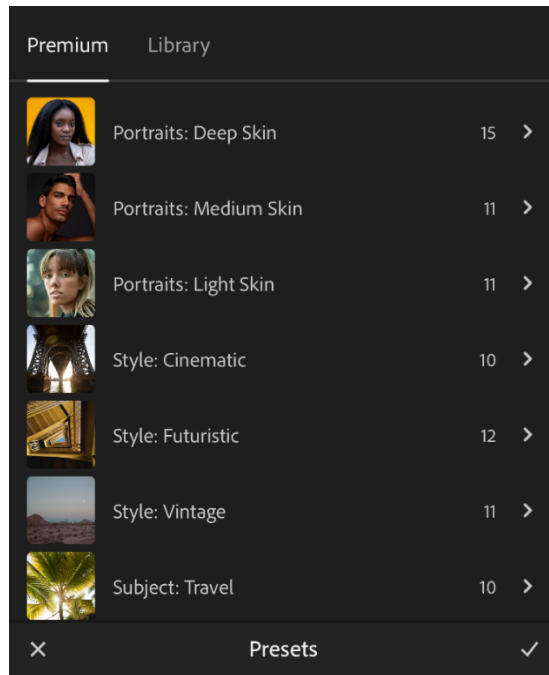

## Adobe Lightroom 更新：新增合作功能及高階預設集

台灣 — 2021 年 6 月 17 日 — Adobe 宣布推出最新版 Adobe 攝影系列產品的重大更新，其中 Lightroom 不但迎來了合作功能，更新增全套由當今最才華洋溢的攝影師為用戶親手打造的全新高階預設集，以及其他功能的改進，精簡用戶工作流程並提升編輯能力。

### 高階預設集（ACR、Lightroom Classic、Lightroom Mac/Win 版、iOS 版、Android 版和 Web 版）

所有 Adobe 攝影應用程式現皆納入了全新的高階預設集，此高品質的編輯預設集是由一群多元且深具才華的當代攝影師所建立。高階預設集組合初步包含七大類預設集：人像—深膚色、人像—自然膚色、人像—淺膚色、電影感、未來感、復古感和旅遊。Adobe 未來將持續更新，為高階預設集新增更多功能。