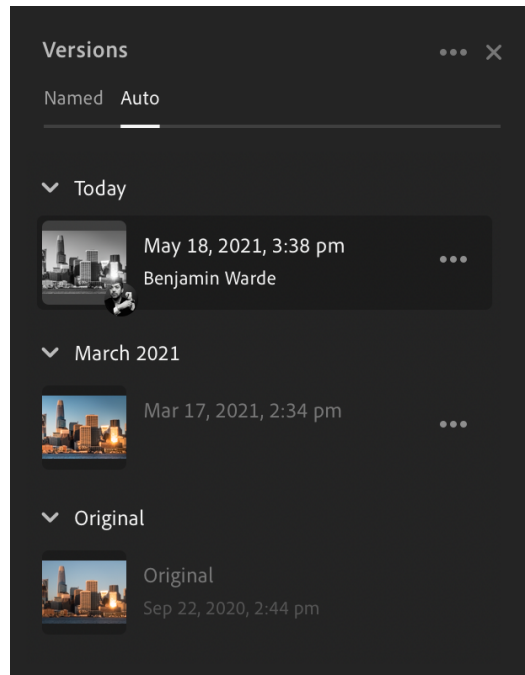

受邀者現在可編輯與其分享的相簿照片，而編輯內容將直接顯示於 Lightroom 圖庫。所有經過編輯的照片都將自動儲存為新版本並標註編輯者名稱，便於用戶於不同編輯者的照片之間切換，或恢復之前的編輯內容。

圖三：所有編輯後的照片都將自動儲存為新版本並標註編輯者名稱，便於用戶於不同編輯者的照片之間切換或恢復之前的編輯內容

超解析度功能（Lightroom Classic、Lightroom Mac/Win 版）

去年三月在 Adobe Camera Raw 推出的超解析度功能，如今亦可在 Lightroom 和 Lightroom Classic 使用。超解析度功能運用人工智慧將照片解析度提高四倍，產出效果驚人的精準影像。用戶可將一千萬畫素的照片增強為四千萬畫素，或將低解析度相機拍攝的舊照放大，以製作更大型的輸出或將其作為先進的「數位變焦」功能來放大物件。