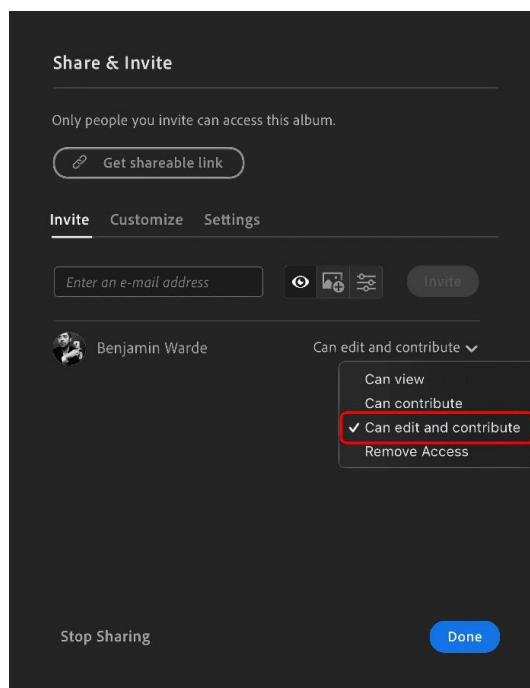

圖二：最新版本的 Lightroom 讓用戶可邀請其他人共同編輯相簿中的照片