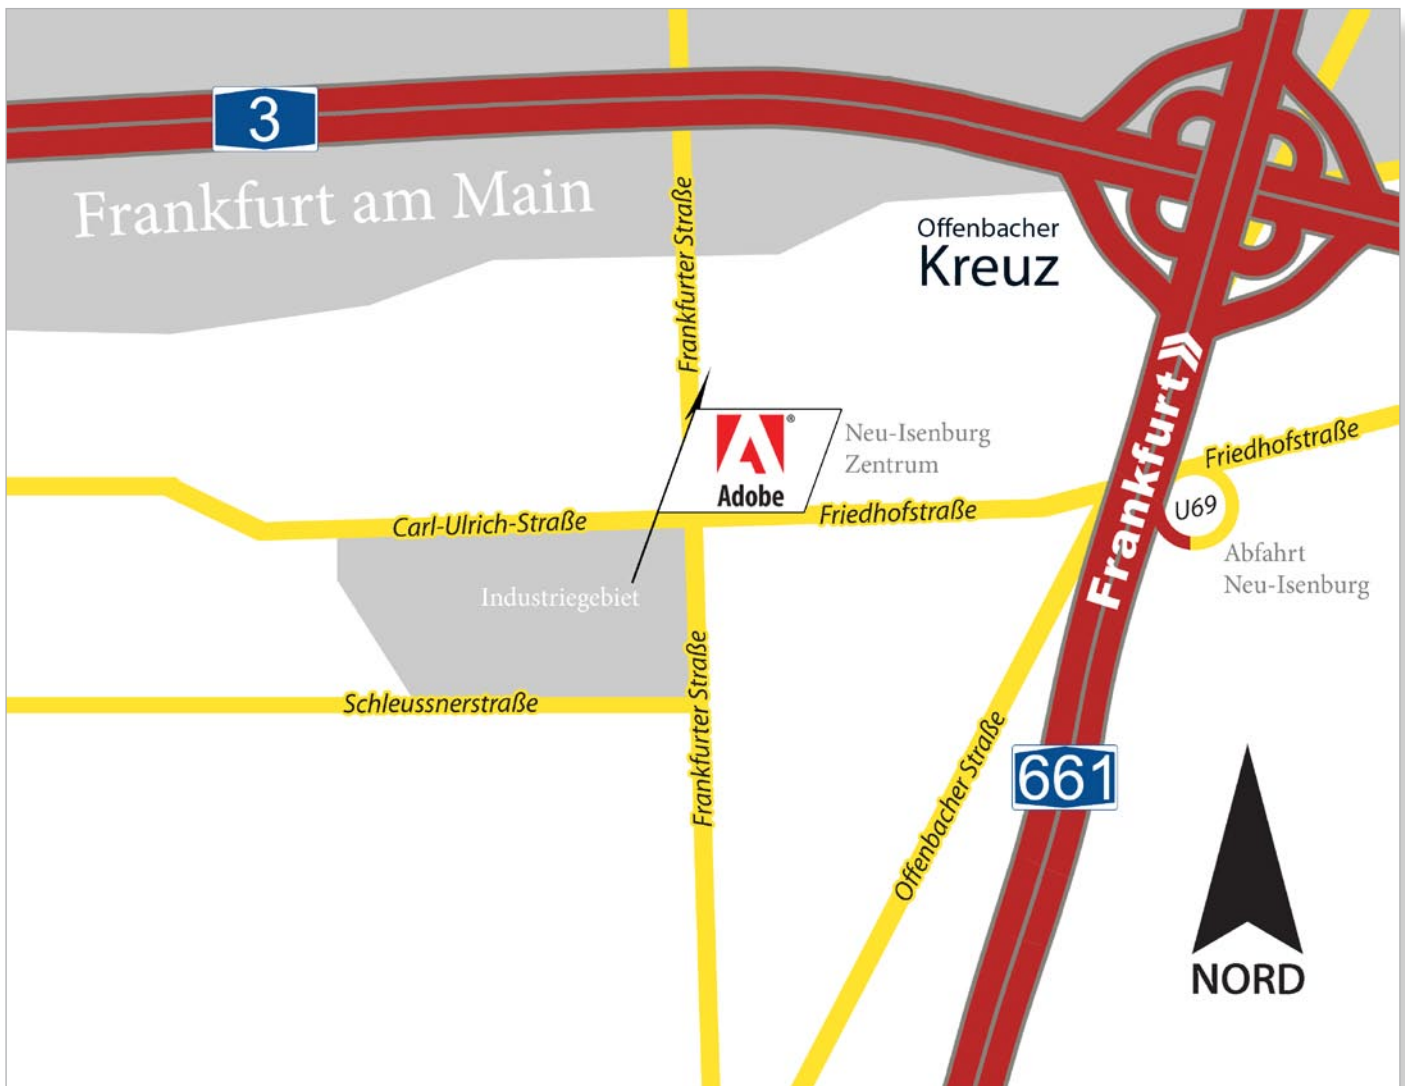

Anfahrtsbeschreibung Adobe Systems

Frankfurter Straße 181a, 63263 Neu-Isenburg

Tel +49 (0)6102-5790-0

Von Osten

A4 Richtung Frankfurt; wechseln auf die A7, dann A5 in Richtung Wiesbaden; wechseln auf die A661 in Richtung Offenbach; Ausfahrt Neu-Isenburg in Richtung Neu-Isenburg und in die Friedhofstraße einbiegen; in die Frankfurter Straße links einbiegen.

Von Westen

A66 in Richtung Frankfurt; wechseln auf die A3 in Richtung München; Ausfahrt 51 Richtung Neu-Isenburg und auf die B44; geradeaus auf die Carl-Ulrich-Straße; in die Frankfurter Straße rechts einbiegen.

Von Norden

A5 in Richtung Wiesbaden; wechseln auf die A661 in Richtung Offenbach, Frankfurt-Ost; Ausfahrt Neu-Isenburg in Richtung Neu-Isenburg und biegen Sie links in die Friedhofstraße ein; in die Frankfurter Straße links einbiegen.

Von Süden

A5 in Richtung Frankfurt; Ausfahrt Zeppelinheim in Richtung Neu-Isenburg-Zeppelinheim; geradeaus auf den Forstweg, dann links auf die B44; in die Carl-Ulrich-Straße; in die Frankfurter Straße rechts einbiegen.

Bei Nutzung eines Navigationssystems bitte Schleussnerstraße als Ziel angeben. Dort befinden sich die Parkplätze von Adobe.