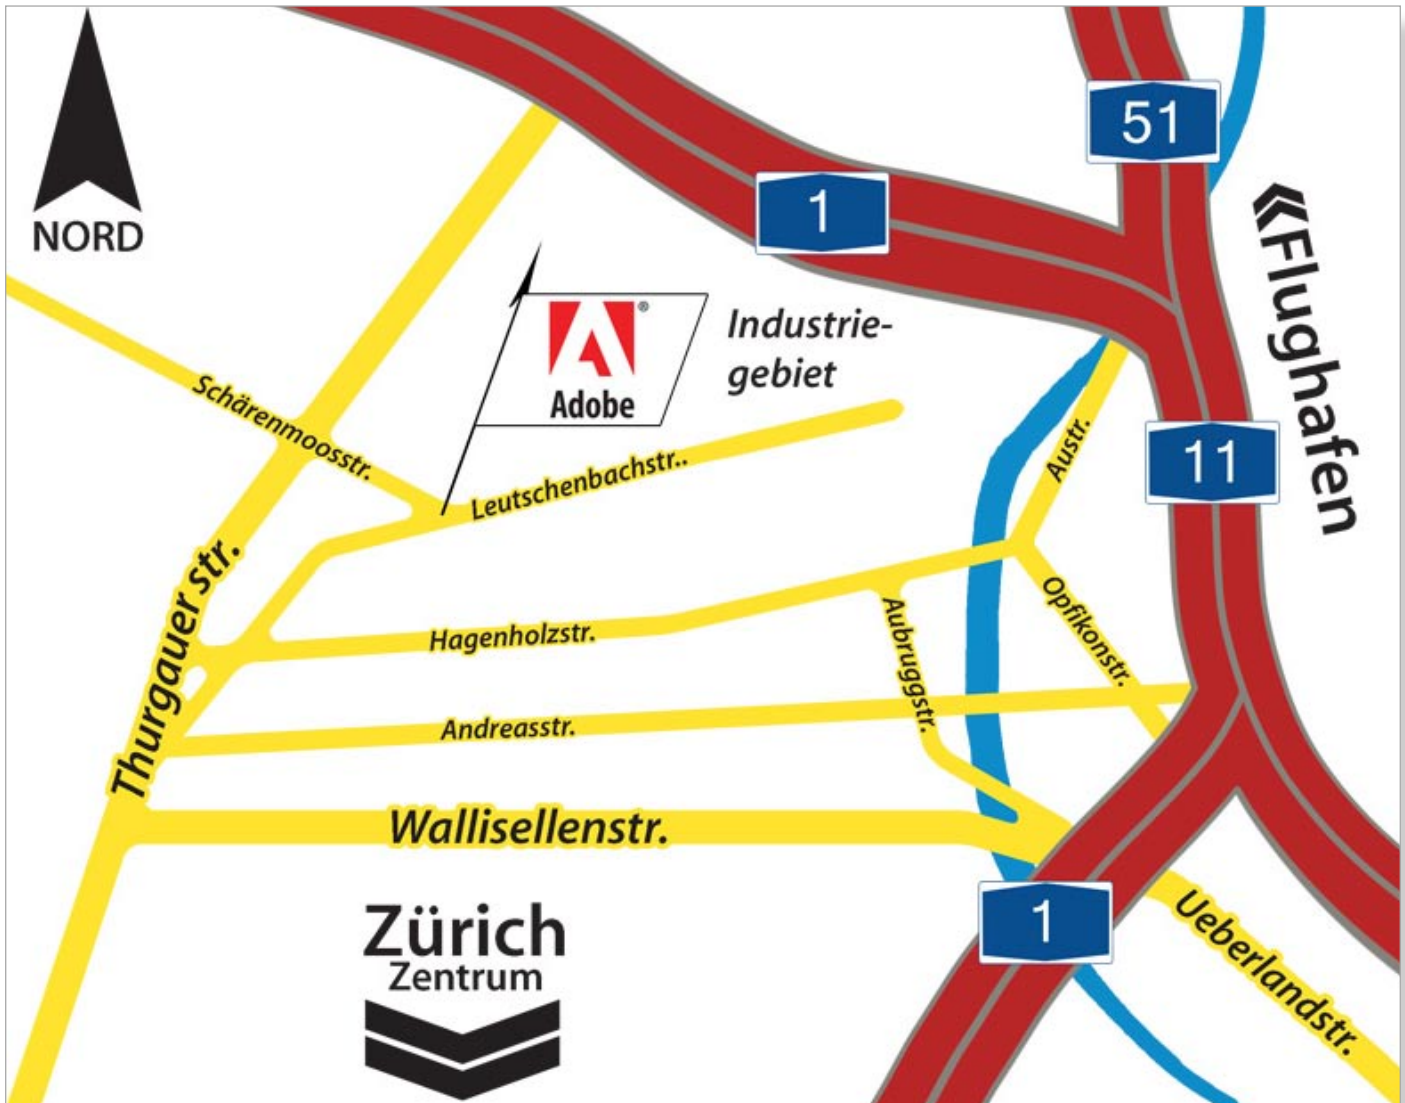

# Anfahrtsbeschreibung Adobe Systems

CH-8050 Zürich, Leutschenbachstr. 95

Tel +41 (0)44-307 1700

## Anreise mit dem Flugzeug

Flughafen Zürich  
von dort mit dem Taxi ca. 15 Minuten  
oder mit öffentlichen Verkehrsmitteln  
(siehe rechts)

## Anreise mit öffentlichen Verkehrsmitteln

mit S-Bahn bis Oerlikon  
mit Bus 781 bis Fernsehstudio/WTC

## Anreise mit dem PKW

über A1 Richtung Chur/ Zürich-City  
nach Ortseingang Ausfahrt  
Schwamendingen auf  
Winterthurerstrasse  
rechts auf Bülachstrasse  
rechts auf Dörflistrasse  
rechts auf Thurgauerstrasse  
rechts in Leutschenbachstrasse  
einbiegen