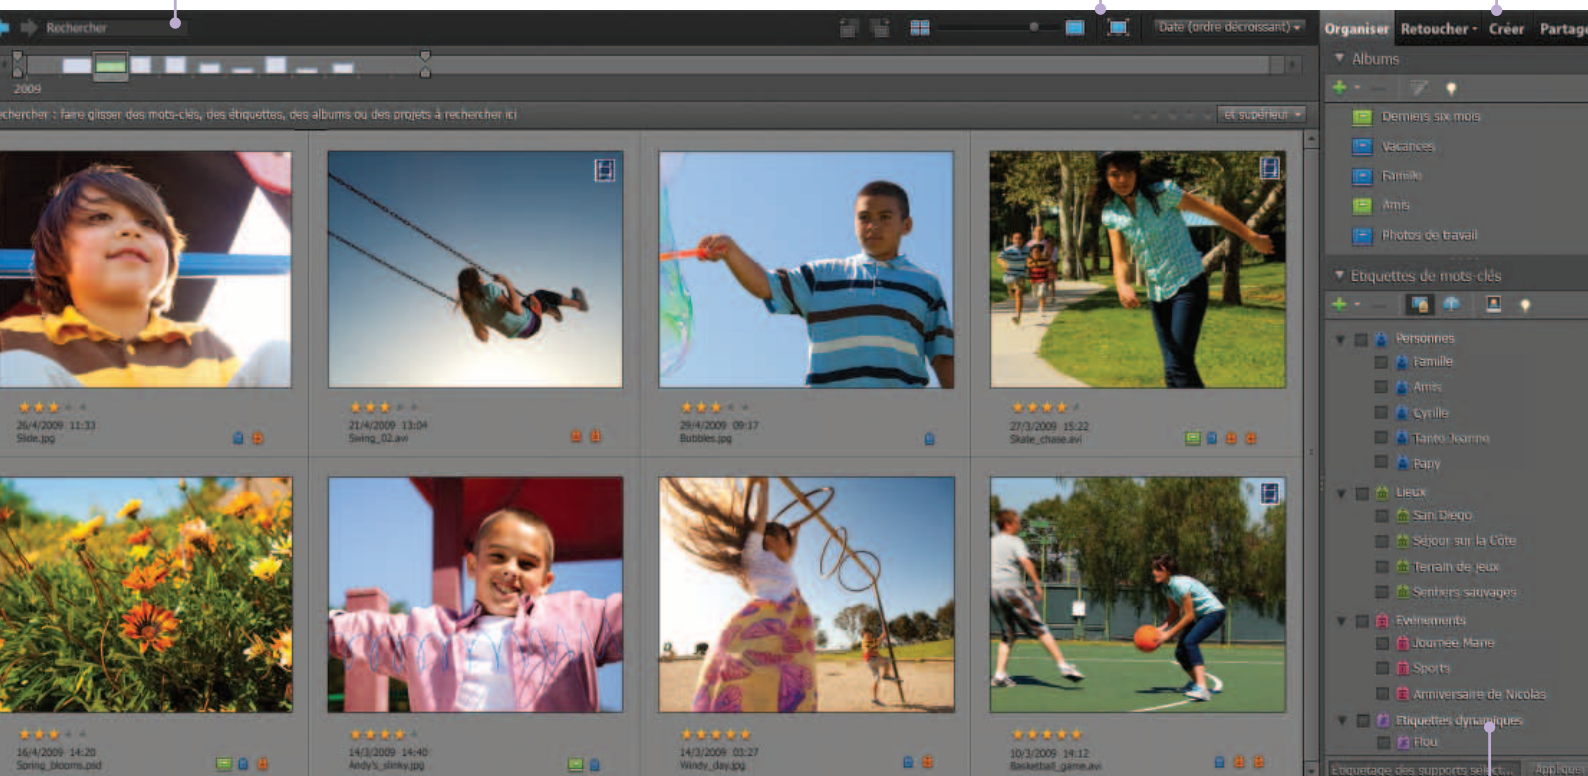

Classez vos ressources depuis un point central

Regroupez toutes vos photos et vidéos dans l'Organiseur, outil à la fois convivial et performant. Utilisez l'analyse automatique et les options de reconnaissance des personnes pour baliser vos supports et retrouver rapidement ce que vous cherchez. Faites ensuite revivre vos souvenirs en les exploitant de façon créative.

NOUVEAUTE Prise en charge des appareils les plus courants

Importez aisément des vidéos à partir d'équipements compacts tels que les caméscopes FLIP, ainsi que d'appareils photo reflex numériques.

Options de recherche d'une grande souplesse

Effectuez des recherches par date ou mot-clé et retrouvez les éléments à l'aide d'étiquettes visuelles ou de personnes

Mode plein écran

Présentez rapidement vos photos et vidéos en mode Plein écran directement depuis l'Organiseur.

Des possibilités de création illimitées

Après avoir classé photos et vidéos, sélectionnez vos préférées et passez directement à la phase de retouche, de création ou de partage.

Reconnaissance des personnes

Retrouvez instantanément les photos de vos proches grâce aux options de reconnaissance des personnes.

Classement par mots-clés

Étiquetez aisément vos photos et vidéos à l'aide de mots-clés identifiant personnes, lieux ou événements.

Analyse intelligente

La fonction d'analyse automatique analyse et balise automatiquement vos supports afin que vous puissiez retrouver facilement vos métrages et photos les plus réussis.