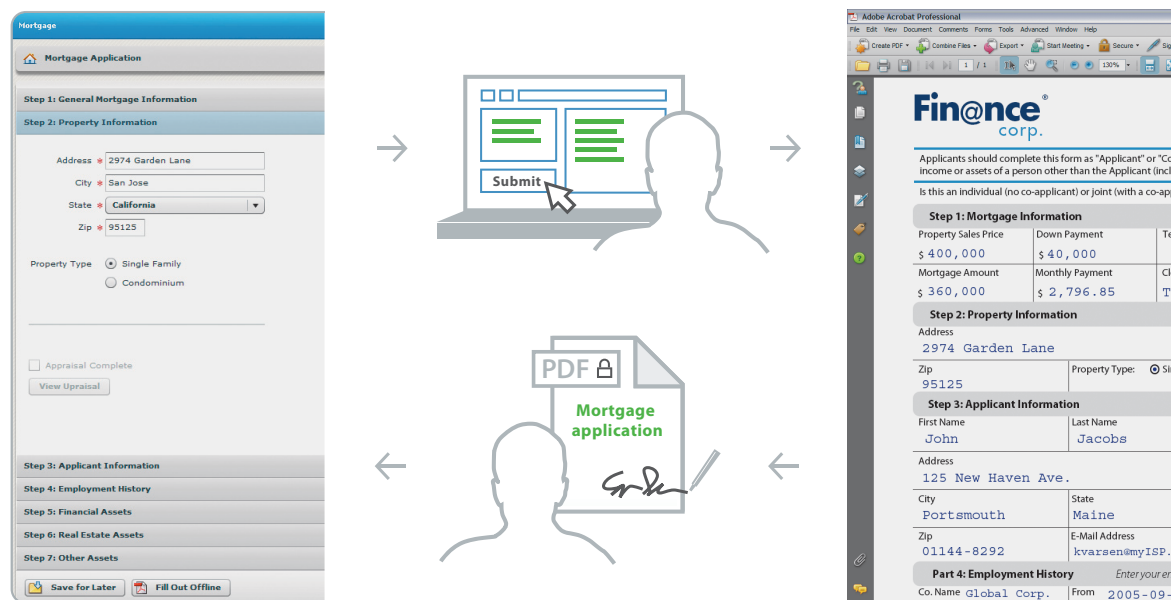

Adobe® LiveCycle™ ES

企業システムの壁を超えた、ビジネスコミュニケーションを実現

企業では、顧客やパートナー、取引先などの関係者を自社のビジネスアプリケーションに接続することを目的とした、オンラインチャンネルへの投資が増加の一途をたどっています。社外の人と社内のアプリケーションをつなぐセルフサービス型のアプリケーションを導入すれば、ビジネスプロセス全体がセキュアかつスピーディーになるだけでなく、顧客サービスの品質向上や、サービス提供にかかる所要時間の短縮、さらにはコストの削減を実現することができます。これより、顧客やパートナー、取引先は、時間や場所にとらわれることなく、企業が提供する製品やサービスにアクセスすることができます。このようなメリットがあるにもかかわらず、現実には、オンラインサービスの多くが、まだ十分に利用されていないという問題を抱えています。例えば、行政機関のサービスにはオンラインで利用できるものが多いにもかかわらず、実際には、窓口に向いて手続きを行う人が全体の60%を占めています。また、基本的な銀行取引をオンラインで行う人にいっては、利用者全体のわずか10%に過ぎません。

企業のビジネスプロセスに顧客を取り込むには、明確で斬新、かつ直感的な情報の見せ方で操作を促し、コンバージョンレートの向上を実現する必要があります。そのため、Webアプリケーションには顧客を惹きつける魅力と、ストレスを感じさせないユーザ体験が求められると同時に、複雑で面倒なプロセスをシンプルに提示できることが求められます。

このようなニーズにお応えするのが、Adobe LiveCycle ES (Enterprise Suite) 製品です。Adobe PDF、Adobe Flash®の両テクノロジーと、拡張性の高いソリューションコンポーネント、そして標準規格に準拠したフレームワークを組み合わせた LiveCycle ES は、ビジネスプロセスの運用対象を社外に拡張し、オンライン、オフラインを含めた最適なビジネスコミュニケーション環境を構築します。

Adobe LiveCycle ES は、ビジネスコミュニケーション全般に、パーソナライズされた魅力的なユーザ体験を提供するための統合開発環境です。Flash ベースのリッチインターネットアプリケーション (RIA) を用いた、ガイド機能付きのセルフサービス型アプリケーションも手軽に開発できます。また、収集したデータをもとにインタラクティブな PDF フォームを作成したり、パーソナライズされた PDF ドキュメントをオンラインで配信あるいは印刷するといったプロセスを追加することもできます。