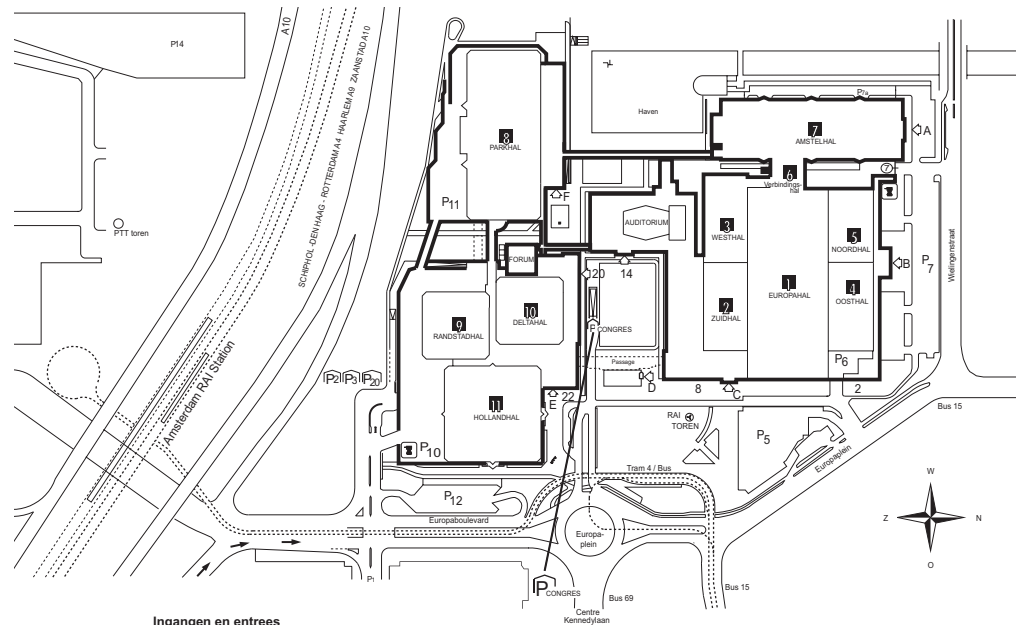

# AMSTERDAM RAI WELCOMES YOU WELKOM BIJ AMSTERDAM RAI

AMSTERDAM RAI  
T +31 (0)20 549 12 12

Amsterdam RAI ligt direct aan de Ring A10 rond Amsterdam, afslag S 109. Tramlijn 4 heeft een station voor de deur en op loopafstand ligt NS station Amsterdam RAI. Buiten de grote publieksbeurzen is er voldoende parkeeraccommodatie in en om ons pand (zie [www.rai.nl](http://www.rai.nl)). Amsterdam RAI is situated next to the Ring A10 around Amsterdam, exit S 109. There is a stop of Tram 4 in front of the building and the railway station Amsterdam RAI is on walking distance. Excluding the greater public fairs there is sufficient parking accommodation in and around our facility (see [www.rai.nl](http://www.rai.nl))

#### Ingangen en entrees

- |                      |   |  |   |
|----------------------|---|--|---|
| A Hal 7              | 2 Kantoren No 2   | 14 Hoofdingang theater- en congrescentrum (Auditorium) Zalen A-K Amsterdam Suite Kantoren No. 14 | 20 Forum Zalen L-P                                    |
| B Hal 4 en 5         | 7 Portiersloge P7 (route groen) (via P7) Toneelingang, Congrescentrum |  | 22 Kantoren No. 22                                    |
| C Hal 1 - 7          | 8 Kantoren No. 8, Europa Foyer, Café Amsterdam, Café DE               |  | P10 Portiersloge P10 (route blauw) Werkterras P10/P11 |
| D Passage            |   |  |   |
| E Hal 9 - 11         |   |  |   |
| F Hal 8, Zalen R - U |   |  |   |