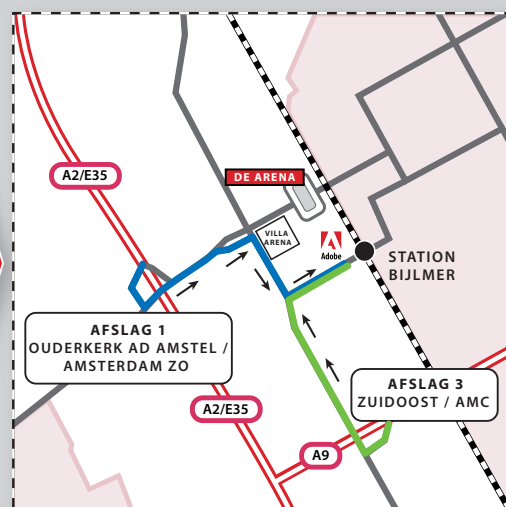

Routebeschrijving naar **Adobe** Amsterdam (P6)

M E T D E A U T O

Vanuit richting Den Haag

- Volg A4 richting Amsterdam
- Volg daarna A10 richting Utrecht
- Volg daarna A2 richting Utrecht
- Neem afslag 1 Ouderkerk aan de Amstel / Amsterdam ZO
- **Route 1 (= blauw)**
- Einde afslag gaat u linksaf onder A2 door (= Burg. Stramanweg)
- Bij stoplichten rechtdoor en hou rechterbaan aan
- Tegenover Villa Arena gaat u rechtsaf (= Holterbergweg)
- Bij 2e straat gaat u linksaf (= Hoogoorddreef)
- Volg vanaf hier de bordjes P6 om te parkeren
- Vanuit de parkeergarage loopt u naar rechts, langs de bioscoop, weer naar rechts
- Adobe bevindt zich in het gebouw van Europeesche Verzekeringen

Vanuit richting Utrecht

- Volg A2 richting Amsterdam
- Volg daarna A9 richting Amsterdam Zuidoost / Almere / Amersfoort
- Neem Afslag 3 Zuidoost / AMC
- **Route 2 (= groen)**
- Einde afslag gaat u rechtsaf onder A9 door (= Muntbergweg / Holterbergweg)
- Bij 4e straat gaat u rechtsaf (= Hoogoorddreef)
- Volg vanaf hier de bordjes P6 om te parkeren
- Vanuit de parkeergarage loopt u naar rechts, langs de bioscoop, weer naar rechts
- Adobe bevindt zich in het gebouw van Europeesche Verzekeringen

Vanuit richting Amersfoort

- Volg A1 richting Amsterdam
- Volg A9 richting Amsterdam Zuidoost / Haarlem / Schiphol
- Neem Afslag 3 Zuidoost / AMC
- **Route 2 (= groen)**
- Einde afslag gaat u rechtsaf onder A9 door (= Muntbergweg / Holterbergweg)
- Bij 4e straat gaat u rechtsaf (= Hoogoorddreef)
- Volg vanaf hier de bordjes P6 om te parkeren
- Vanuit de parkeergarage loopt u naar rechts, langs de bioscoop, weer naar rechts
- Adobe bevindt zich in het gebouw van Europeesche Verzekeringen

M E T H E T O . V .

Het Metro- en NS Station Bijlmer ligt direct naast het pand van de Europeesche Verzekeringen

Metro

Metro lijn 50 (vanaf Isolatorweg/Sloterdijk) en lijn 54 (vanaf Amsterdam CS) metro in richting Gein, stoppen op de halte Bijlmer.