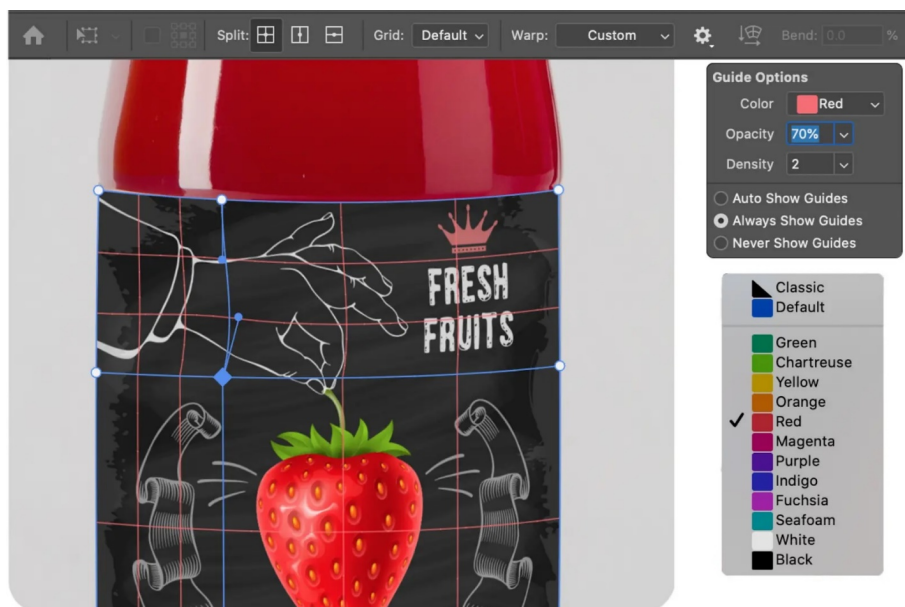

Adobe 桌面及 iPad 版 Photoshop 推出天空替換、修復筆刷及魔術棒工具等重大功能更新

圖五：用戶現可透過移動獨立的貝茲曲線把手控制變形彎曲度，創造以往無法達到的變形效果。

運用探索面板 (Discover Panel) 搜尋內容

Photoshop 全新的探索面板使用戶以最簡單的方法在應用程式內搜尋創作相關的內容。只要使用快捷鍵 Command+F (macOS) 或 Ctrl+F (Windows)，或點選應用程式列頂端的搜尋圖示便可開展搜尋工作。