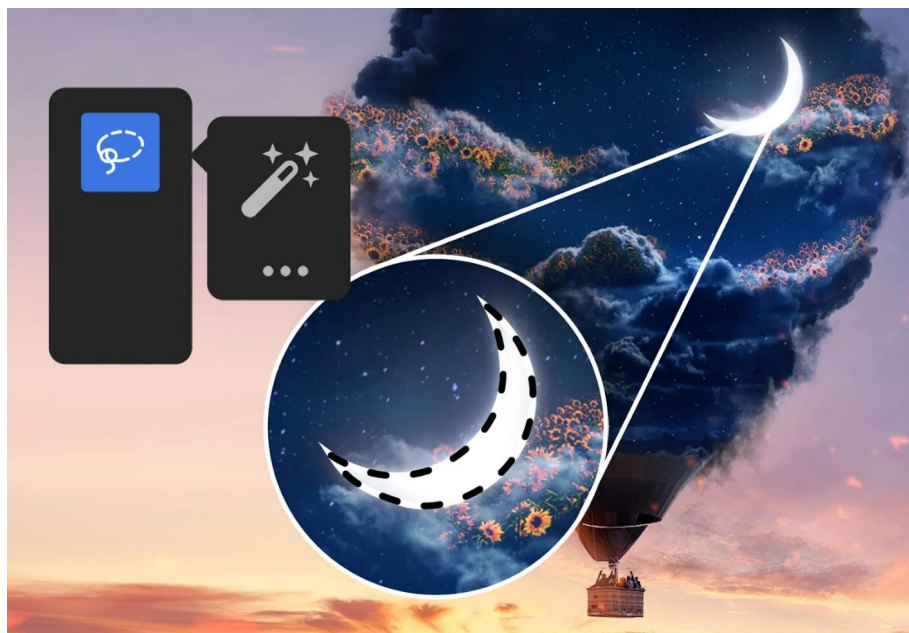

Adobe 桌面及 iPad 版 Photoshop 推出天空替換、修復筆刷及魔術棒工具等重大功能更新

圖二：Photoshop iPad 版現已增添魔術棒工具。

畫布投影 (Canvas Projection)

畫布投影功能協助用戶在大螢幕上即時分享畫面或與他人共同協作。透過 HDMI 或 USB-C 線，用戶可將 iPad 畫面外接至電腦或電視螢幕，無需經由 Photoshop UI，即可在編輯檔案的同時將畫面投放至螢幕。用戶亦可在應用程式設定內的「一般顯示選項>進階設定」(General > Advanced) 啟用畫布投影。