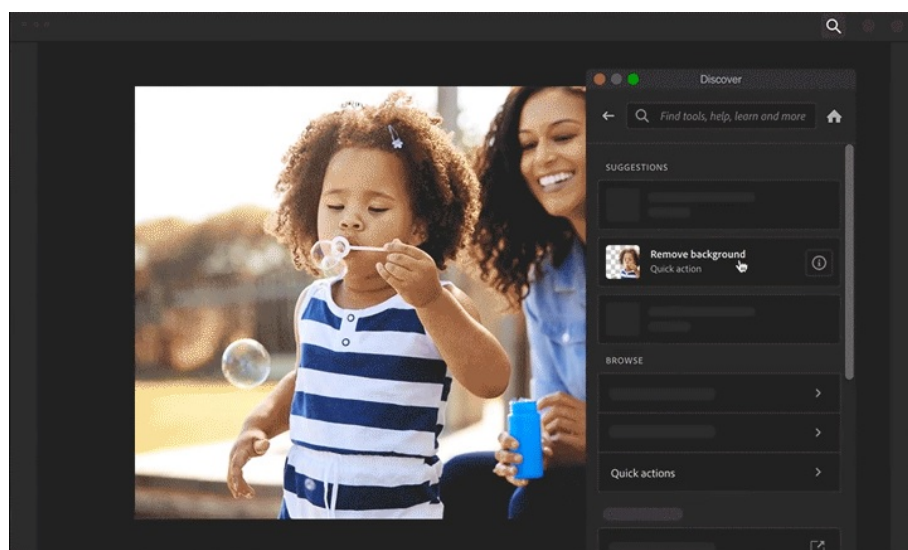

圖六：Adobe 新增許多快速操作功能協助用戶執行複雜的變形。