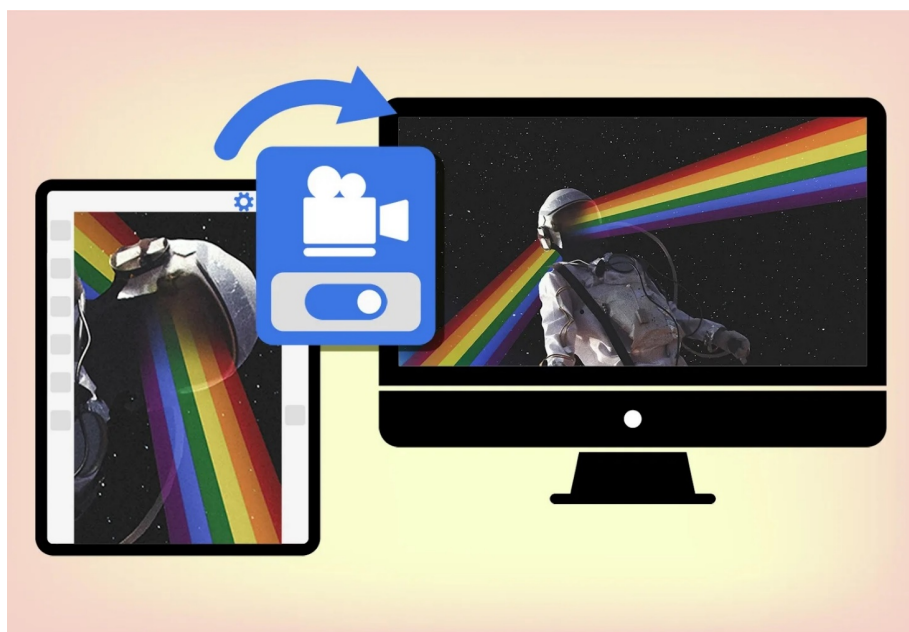

魔術棒工具在 Photoshop 中廣受好評且非常實用。此功能可快速從底圖背景擷取物件、選取形狀不規則的區域或選取色彩鮮豔的元素，協助用戶根據色調和顏色選取所需的影像區域，輕鬆調整容許度範圍和許多其他特性，以獲得最精準的選取結果。魔術棒工具位於工具列上的選取工具 (Selection Tools)。

Adobe 桌面及 iPad 版 Photoshop 推出天空替換、修復筆刷及魔術棒工具等重大功能更新

圖二：Photoshop iPad 版現已增添魔術棒工具。

畫布投影 (Canvas Projection)

畫布投影功能協助用戶在大螢幕上即時分享畫面或與他人共同協作。透過 HDMI 或 USB-C 線，用戶可將 iPad 畫面外接至電腦或電視螢幕，無需經由 Photoshop UI，即可在編輯檔案的同時將畫面投放至螢幕。用戶亦可在應用程式設定內的「一般顯示選項>進階設定」(General > Advanced) 啟用畫布投影。

圖三：畫布投影功能協助用戶在大螢幕上即時分享畫面或與他人共同協作。

Adobe 桌面及 iPad 版 Photoshop 推出天空替換、修復筆刷及魔術棒工具等重大功能更新

Photoshop 桌面版

天空替換 (Sky Replacement) 增強功能

天空替換功能現已新增許多壯麗的天空影像，用戶可一次匯入多達 5,000 張的天空影像。

Photoshop 的天空替換功能加入了全新的「[取得更多天空](#)」(Get More Skies) 選項，提供各式天空影像讓用戶選擇。該選項內含導向 Adobe 的探索 (Discover) 網站的鏈結，用戶可輕鬆地於網站一鍵下載各種專業、優質的天空預設集，其中包括夜景、煙花或令人驚嘆的日落影像。