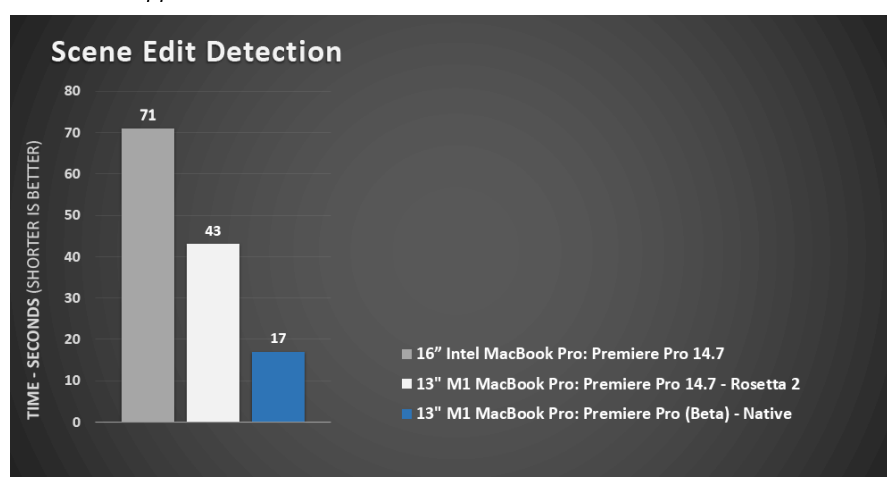

Premiere Pro 在現售 16 吋搭載 Intel 晶片的 MacBook Pro、13 吋搭載 Intel 晶片的 MacBook Pro 與 Pro (Beta) 最新 13 吋搭載 Apple M1 晶片的 MacBook Pro 上輸出影片所需的時長對比。

受益於 Apple M1 晶片對機器學習的支援，Adobe Sensei 人工智慧技術支援的功能也得到提升，如場景變換偵測。此外通過 Rosetta 2 轉譯機制使用目前釋出的 Premiere Pro 版本，相關應用的速度上也會得到提升。