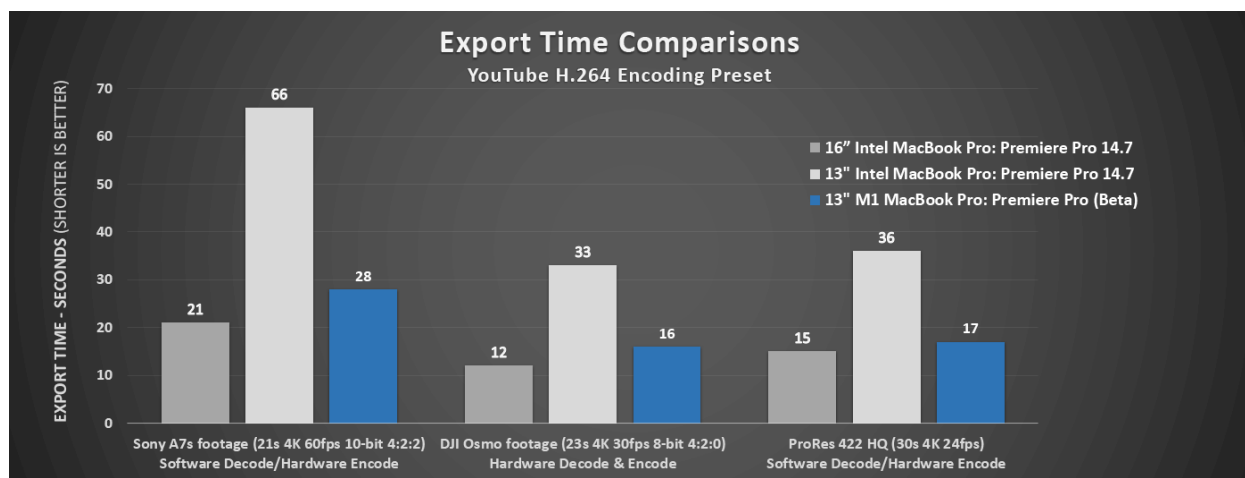

Premiere Pro 在現售 16 吋搭載 Intel 晶片的 MacBook Pro、13 吋搭載 Intel 晶片的 MacBook Pro 與 Pro (Beta) 最新 13 吋搭載 Apple M1 晶片的 MacBook Pro 上輸出影片所需的時長對比。

受益於 Apple M1 晶片對機器學習的支援，Adobe Sensei 人工智慧技術支援的功能也得到提升，如場景變換偵測。此外通過 Rosetta 2 轉譯機制使用目前釋出的 Premiere Pro 版本，相關應用的速度上也會得到提升。