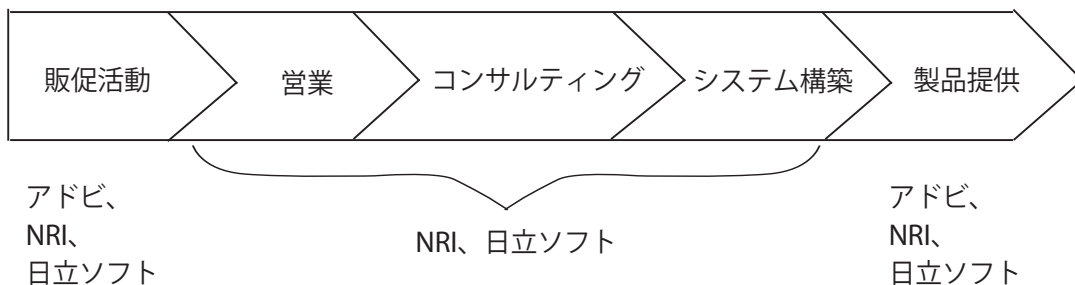

アドビ システムズ (株)
141-0032 品川区大崎 1-11-2
ゲートシティ大崎イーストタワー 19F

アドビ システムズ 株式会社
株式会社 野村総合研究所
日立ソフトウェアエンジニアリング 株式会社

アドビ システムズ、野村総合研究所、日立ソフトが Web 電子帳票システム構築分野で協業合意の発表

【2002 年 9 月 19 日】

アドビ システムズ 株式会社 (代表取締役社長：石井 幹、以下、アドビ)、株式会社 野村総合研究所 (取締役社長：藤沼 彰久 以下、NRI)、日立ソフトウェアエンジニアリング 株式会社 (社長：兼清 裕幸、以下、日立ソフト) の 3 社は、このたび、Web 環境における電子帳票システム構築分野で協業していくことで合意しました。本合意に基づき、3 社は、それぞれが保有する製品及び技術を組み合わせ、基幹業務向けの電子帳票ソリューションを展開していきます。

本ソリューションでは、日本固有の煩雑な紙ベースの帳票を、ブラウザ上で表示・入力・印刷が可能にするとともに、バックエンドサーバ群 (メインフレーム、バックエンドサーバ、RDBMS 等) とのデータ交換も容易に実現可能となります。アドビの「Adobe® Accelio Capture™ FormFlow®」が保有する、ブラウザ上で高精度な電子帳票を表示する機能を活用し、今回 NRI 社「オブジェクトワークス」の機能を Adobe Accelio Capture FormFlow 向けに拡張し、バックエンドに対する接続機能を強化しました。Web 3 階層の開発フレームワーク機能を持つ「オブジェクトワークス」を利用することにより、Web 環境でありながら、電子帳票を用いてミッションクリティカルな基幹業務を構築することが可能になりました。

今回、3 社は、それぞれの営業活動を通じて、共同で策定した電子帳票ソリューションに基づくシステム提案を積極的に推進し、ユーザーの基幹業務向けの電子帳票システム構築の効率化を支援します。また、本ソリューションに基づき、アドビは「Adobe Accelio Capture FormFlow」を提供し、NRI は、「オブジェクトワークス」の提供とシステム構築、コンサルティングサービスを提供し、日立ソフトは、フォームフローの高速化エンジン「FormFlow Accel」の提供、システム構築、コンサルティングサービスを提供します。販売ターゲットは、帳票をメインに扱う金融機関や公共機関を中心として、初年度売上 300 百万を予定しております。

■ 各社の役割分担