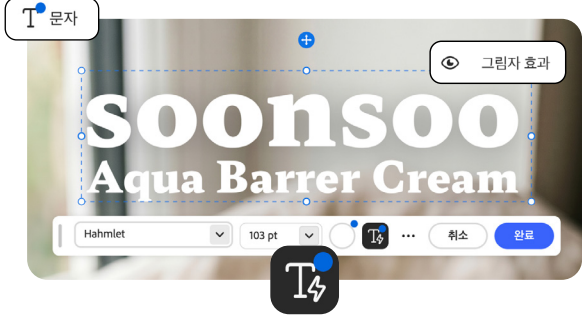

브랜드명: soonsoo
문구 변경: Aqua Barrier Cream

2. 포토샵(웹)

웹용 포토샵을 활용해 디자인을 완성합니다. 이때, 다이내믹 텍스트를 사용하면 위크플로의 텍스트 경계 모양에 맞게 자동으로 크기와 텍스트를 조정할 수 있습니다.

레퍼런스를 활용해 원하는 구도와 스타일 생성

04

1. 스타일 참조

Firefly Image 4 또는 4 Ultra 모델에서는 스타일 이미지를 참조시켜 원하는 질감의 결과물을 생성할 수 있습니다.