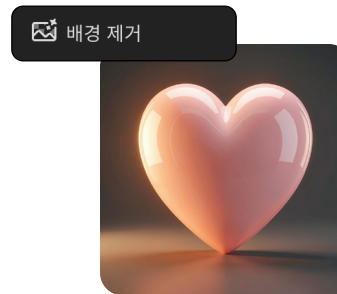

생성

2. 디테일 조절

파이어플라이의 '디테일 조절(beta)'을 사용하면 단계별 결과물을 생성할 수 있습니다. '온화한 스튜디오 조명' 등 조절하고자 하는 부분을 프롬프트로 입력한 후, 디테일을 조절해 보세요.

3. 배경 제거

'배경 제거' 기능을 활용하면 복잡한 이미지의 배경도 클릭 한 번으로 간편하게 제거하여 아이콘으로 바로 활용하기 좋습니다.

AI 어시스턴트로 완성한 트렌디한 제품 포스터