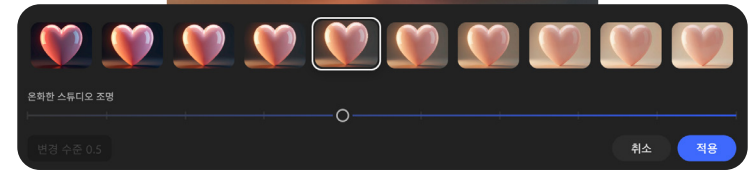

Ps

하드 라이트

콘텐츠와 UI에 활용할 3D 아이콘 제작하기

02

1. 아이콘 생성

파이어플라이 이미지 모델을 활용하면 일관성 있는 아이콘을 생성할 수 있습니다. 생성된 아이콘은 웹, 앱, PPT 등 다양하게 활용할 수 있습니다.

프롬프트
완벽한 검정 배경 위에 완전히 고립된 정면 구도의 일체적인 3D 렌더링 스타일의 부드러운 [하트] 모양 아이콘 하나.

생성

프롬프트

극도로 사실적인 반투명 [연분홍 하트] 모양 젤리 질감. 표면에 윤기가 흐르는 높은 광택과 탱글탱글한 탄력이 느껴짐. 내부로 빛이 투과되어 영롱하게 빛나는 효과, 검은색 배경, 고립 됨.

생성

프롬프트
투명하고 영롱한 다이아몬드 크리스탈로 만들어진 [하트]. 수많은 각면이 빛을 받아 화려한 무지개색 프리즘으로 반짝임. 따뜻하고 부드러운 스튜디오 조명, 검은색 단색 배경.

생성

프롬프트

완벽한 검정 배경 위에 완전히 고립된 정면 구도의 영롱한 천연 원석 및 마블 질감의 [하트] 모양 3D 오브젝트 하나. 표면에 부드러운 은빛 균열 패턴과 은은한 원석 고유의 텍스처가 살아있음.

생성

프롬프트
완벽한 검정 배경, 고립된 [하트] 아이콘, 글래스 모피즘 스타일. 색상 없는 반투명 무광 유리 재질, 표면 블러(Blur) 처리와 선명한 유리 모서리 하이라이트

생성

2. 디테일 조절

파이어플라이의 '디테일 조절(beta)'을 사용하면 단계별 결과물을 생성할 수 있습니다. '온화한 스튜디오 조명' 등 조절하고자 하는 부분을 프롬프트로 입력한 후, 디테일을 조절해 보세요.

3. 배경 제거

'배경 제거' 기능을 활용하면 복잡한 이미지의 배경도 클릭 한 번으로 간편하게 제거하여 아이콘으로 바로 활용하기 좋습니다.

AI 어시스턴트로 완성한 트렌디한 제품 포스터